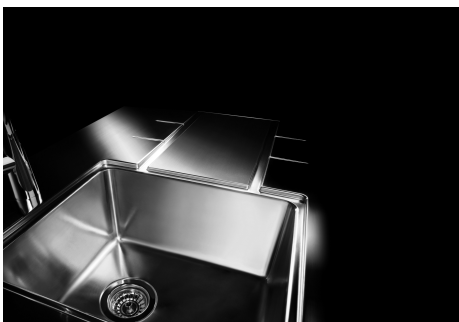

溢水口 溢水口是Foster水槽上的一项安全措施，可以防止疏忽时水的溢出。方形溢水解决方案，具有简约的方形，更加美观大方。

高厚度 1mm厚的钢。相当大的厚度，保证了最大的坚固性和耐用性。

Lavello S4000 cod. 4315/05*

FT

FTS

OPTIONAL ACCESSORIES

HPDE Twin 砧板
8644 101

HPDE 砧板
8657 001