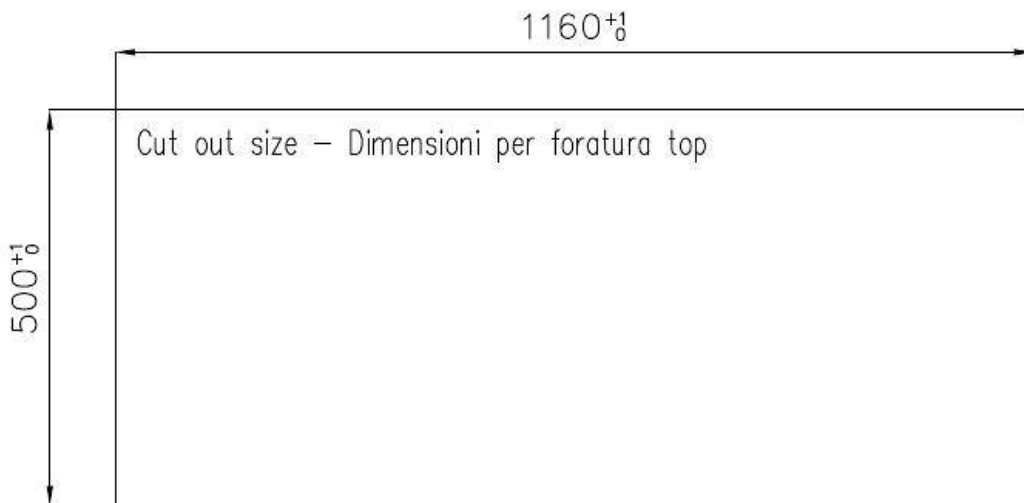

边型和安装方式 平嵌

底座 80 cm

尺寸 1173x513 mm

标准配件 固定钩, 垫圈, 下水器, 溢水口和虹吸管, 纸板盒包装

龙头孔 1个定位孔

安装孔 [View technical data sheet](#)

下水器 是

宽 117 cm

盆内尺寸 340x400mm

单槽/双槽 双槽

下水组件 3,5" 下水器

特点

3.5" 下水器提篮 Foster®水槽均配备了3.5"下水器，有可防止固体颗粒流入下水器的实用篮式塞。3.5"下水器允许使用Foster®碎渣机，可与所有型号兼容。

小倒角 具有现代设计和更大容量的方形碗，具有最小的美观性和极高的实用性。

深盆 得益于先进的生产技术，该洗碗盆的重要深度超过20厘米，可以在所有洗涤操作中提供极大的灵活性和实用性。

溢水口 溢水口是Foster水槽上的一项安全措施，可以防止疏忽时水的溢出。方形溢水解决方案，具有简约的方形，更加美观大方。

高厚度 1mm厚的钢。相当大的厚度，保证了最大的坚固性和耐用性。

Lavello S4000 cod. 4315/05*

FT

FTS

OPTIONAL ACCESSORIES

HPDE Twin 砧板
8644 101

HPDE 砧板
8657 001