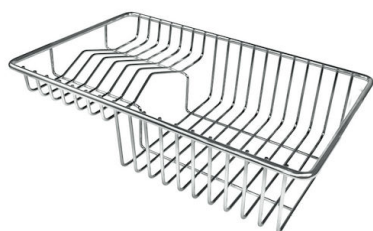

边型和安装方式 平嵌

底座 80 cm

尺寸 1173x513 mm

标准配件 固定钩, 垫圈, 下水器, 溢水口和虹吸管, 纸板盒包装

龙头孔 1个定位孔

安装孔 [View technical data sheet](#)

下水器 是

宽 117 cm

盆内尺寸 340x400mm

单槽/双槽 双槽

下水组件 3,5" 下水器

特点

3.5" 下水器提篮 Foster®水槽均配备了3.5"下水器，有可防止固体颗粒流入下水器的实用篮式塞。3.5"下水器允许使用Foster®碎渣机，可与所有型号兼容。

小倒角 具有现代设计和更大容量的方形碗，具有最小的美观性和极高的实用性。

深盆 得益于先进的生产技术，该洗碗盆的重要深度超过20厘米，可以在所有洗涤操作中提供极大的灵活性和实用性。

溢水口 溢水口是Foster水槽上的一项安全措施，可以防止疏忽时水的溢出。方形溢水解决方案，具有简约的方形，更加美观大方。

高厚度 1mm厚的钢。相当大的厚度，保证了最大的坚固性和耐用性。

Lavello S4000 cod. 4315/05*

FT

FTS

OPTIONAL ACCESSORIES

HPDE Twin 砧板
8644 101

HPDE 砧板
8657 001

不锈钢篮
8611 000

不锈钢背板
8100 303

* 仅与附件结合使用 8644 101

不锈钢背板
8100 201

玻璃砧板
8631 300

白托盘
8153 100

RECOMMENDED PAIRINGS

龙头 **Camillo**
8467 000