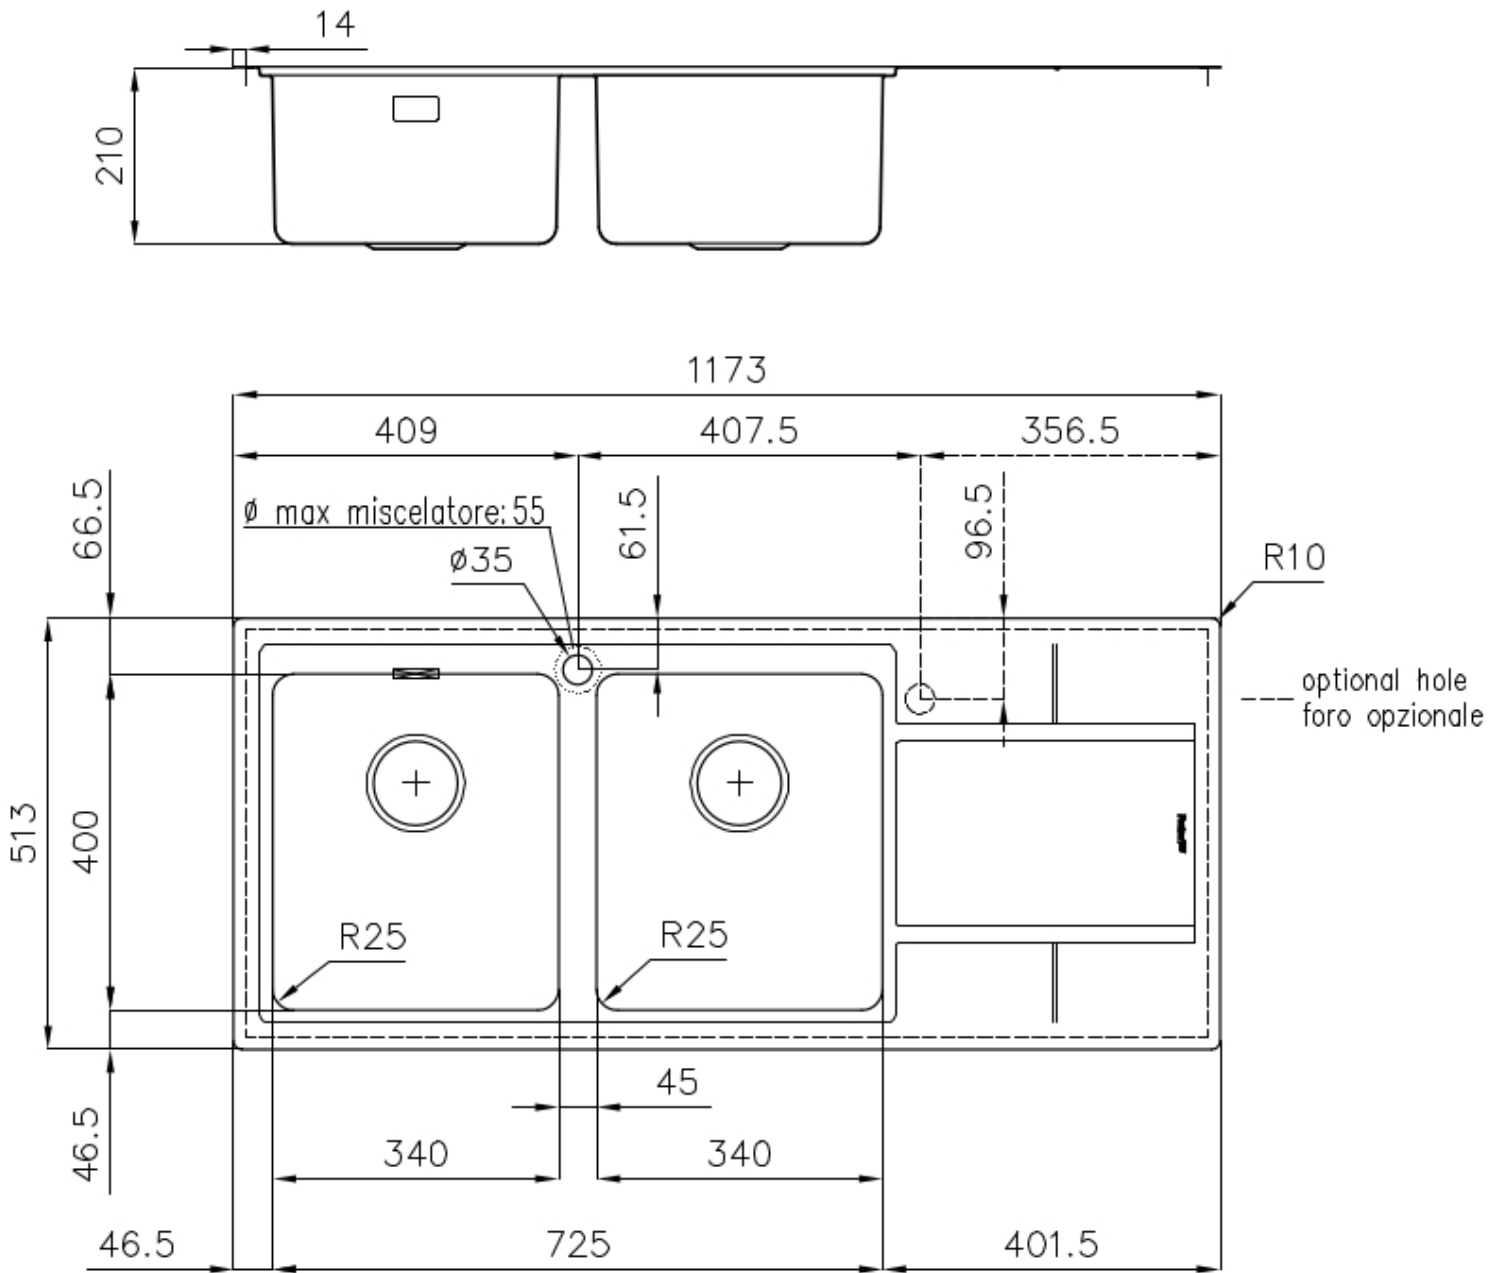

水槽 S4000

右槽型

水槽

代码: 4315 051

细节

材料 AISI 304 不锈钢

表面处理 拉丝 Foster

质地 拉丝 Foster

边型和安装方式 平嵌

底座 80 cm

尺寸 1173x513 mm

标准配件 固定钩, 垫圈, 下水器, 溢水口和虹吸管, 纸板盒包装

龙头孔 1个定位孔

安装孔 [View technical data sheet](#)

下水器 是

宽 117 cm

盆内尺寸 340x400mm

单槽/双槽 双槽

下水组件 3,5" 下水器

特点

3.5" 下水器提篮 Foster®水槽均配备了3.5"下水器，有可防止固体颗粒流入下水器的实用篮式塞。3.5"下水器允许使用Foster®碎渣机，可与所有型号兼容。

小倒角 具有现代设计和更大容量的方形碗，具有最小的美观性和极高的实用性。

深盆 得益于先进的生产技术，该洗碗盆的重要深度超过20厘米，可以在所有洗涤操作中提供极大的灵活性和实用性。

溢水口 溢水口是Foster水槽上的一项安全措施，可以防止疏忽时水的溢出。方形溢水解决方案，具有简约的方形，更加美观大方。

高厚度 1mm厚的钢。相当大的厚度，保证了最大的坚固性和耐用性。

Lavello S4000 cod. 4315/05*

FT

FTS

OPTIONAL ACCESSORIES

HPDE Twin 砧板
8644 101

HPDE 砧板
8657 001